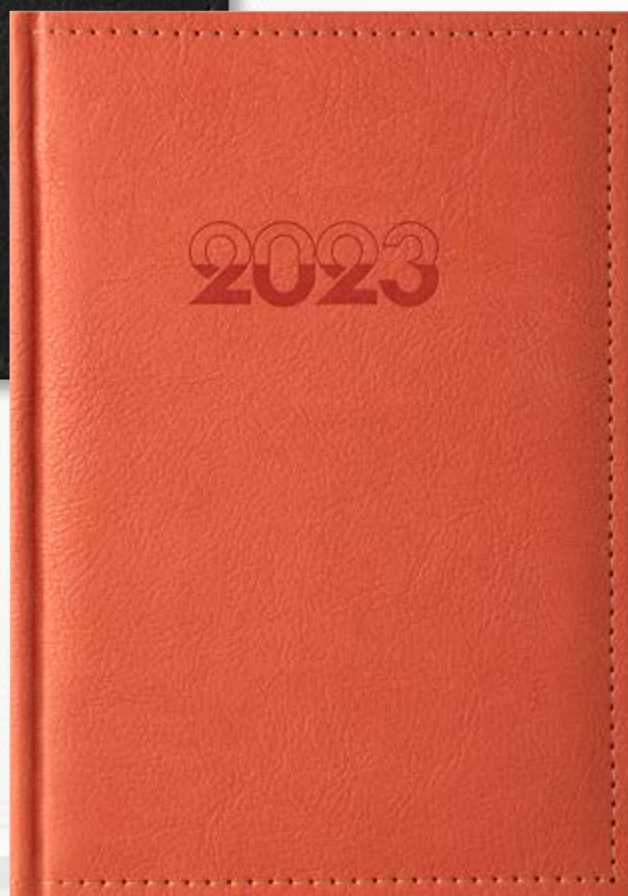

* Подходящ за сухо преге

4 - син

22 ❖ Календар-Бележници 2023

1 - син

2 - черен

3 - оранж

4 - кафяв

5 - петрол

6 - бордо

4391 Европа

Дата страница, Термо кожа

A5, Луксозна корица от термоактивна кожа със сухо преге, концево шит и лепен, лице с мека вложка, обшит, Цветна карта на България и Европа; Тяло - 352 стр., двуцветен печат, 5 езика, 16 стр. полезна информация, текстилна лента за отбелязване.