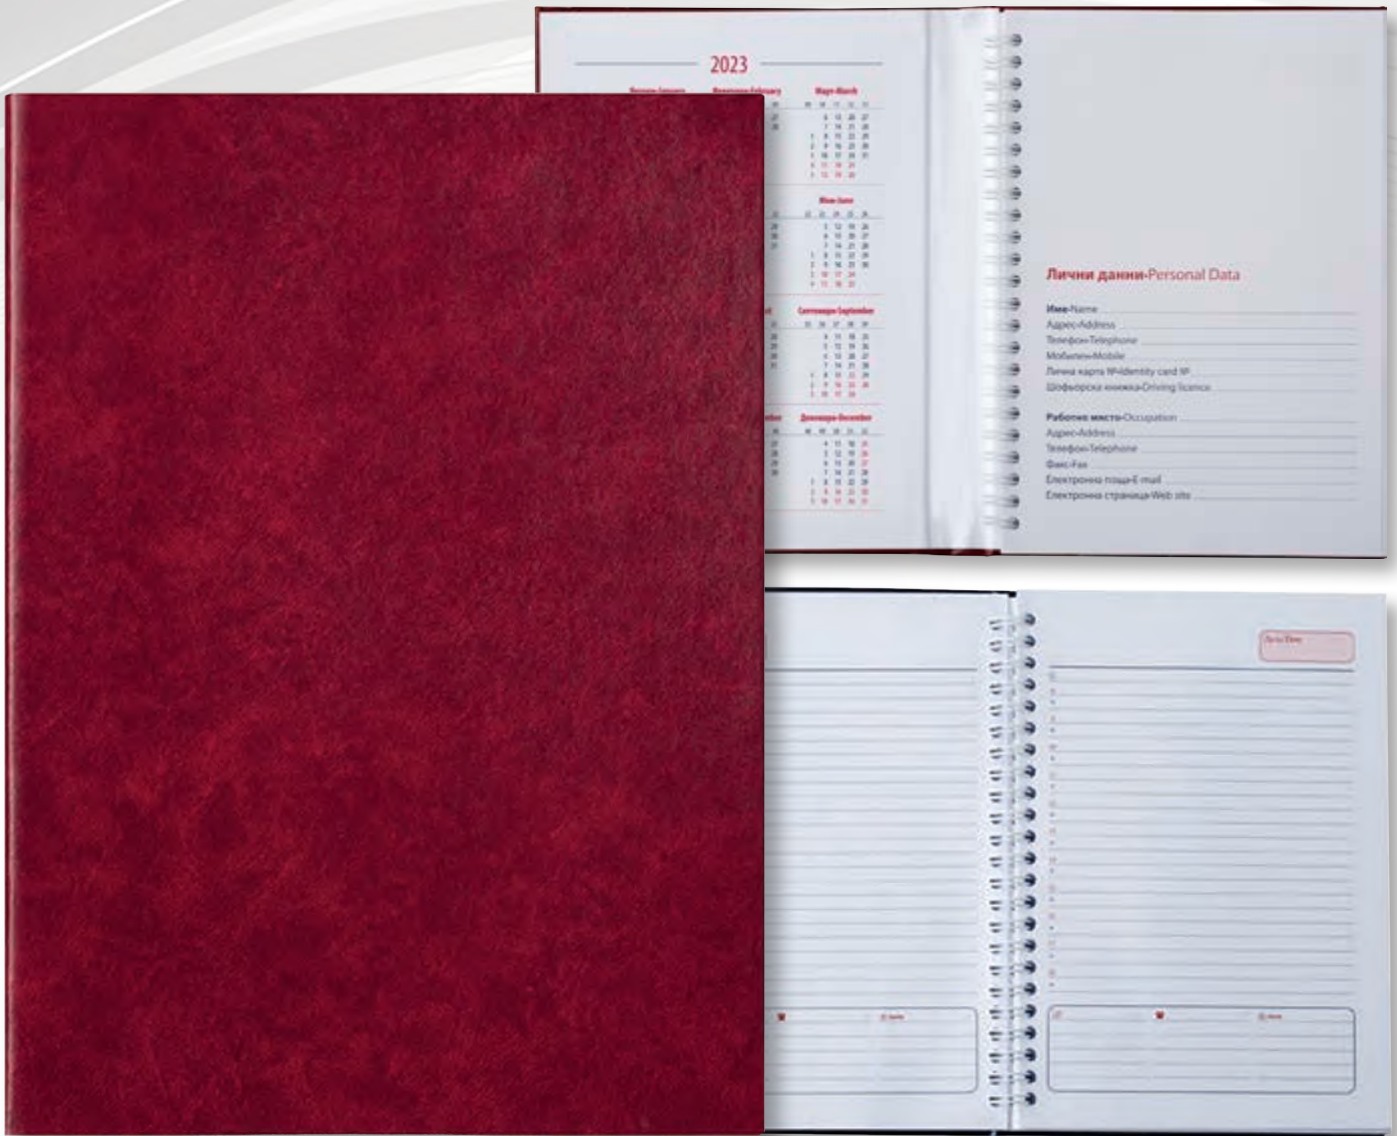

1 - бордо

5018 Дакота

Неутрална страница, Книговинил, Скрита спираला

A5, Твърда корица; Тяло - 200 стр., двуцветен печат;

* Подходящ за топъл печат и ситопечат

2 - петрол

3 - черен

4 - син