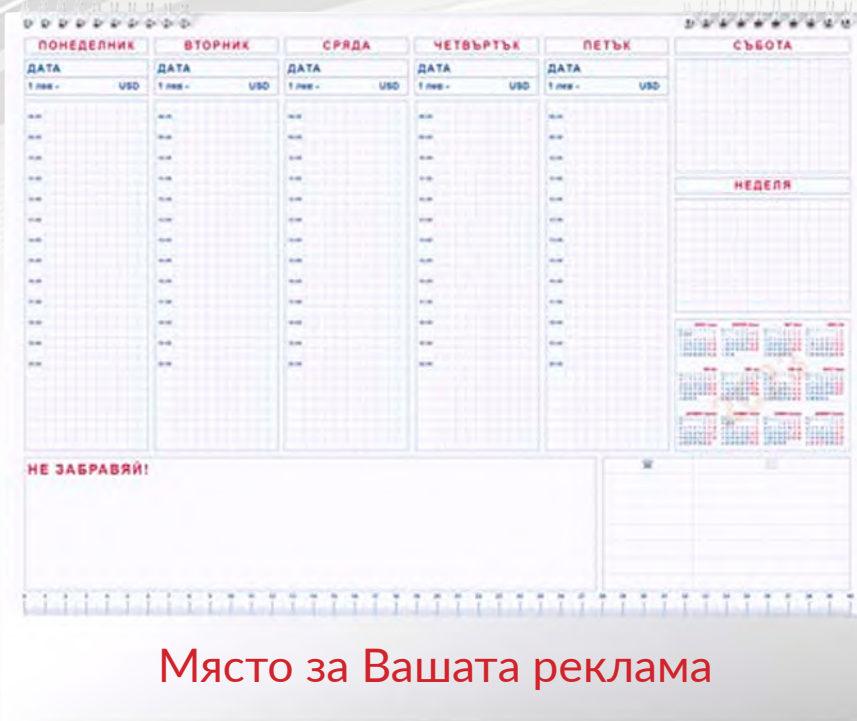

По желание на клиента, скрепването може да бъде с концеве шиене или с телен гребен.

*** Предлагаме и изрязване на индекси/сепаратори.**

Максималният размер на листа е А4, а максималният брой индекси - 31