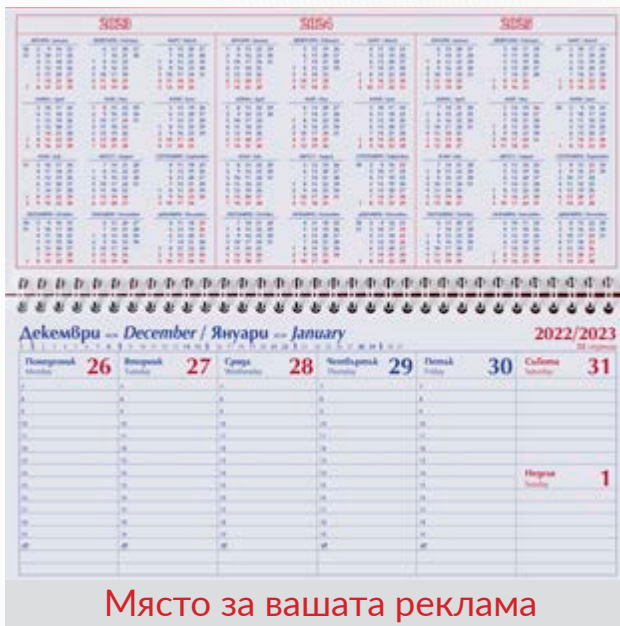

6047 Настолен календар Олимп Книговинил

29/13 см., Твърда корица с топъл печат - сребро, телен гребен; Тяло - 62 стр., двуцветен печат.

* Подходящ за ситопечат и топъл печат

1 - петрол

2 - син

3 - черен

4 - бордо

4138 Настолен календар Рила

Тяло - 29/13 см, картонена корица, офсет, 62 стр., телен гребен;
черен, т. син, бял, бордо.

Място за вашата реклама

* Предлагаме възможност за отпечатване на вашата реклама
върху борда и кориците на настолните календари.