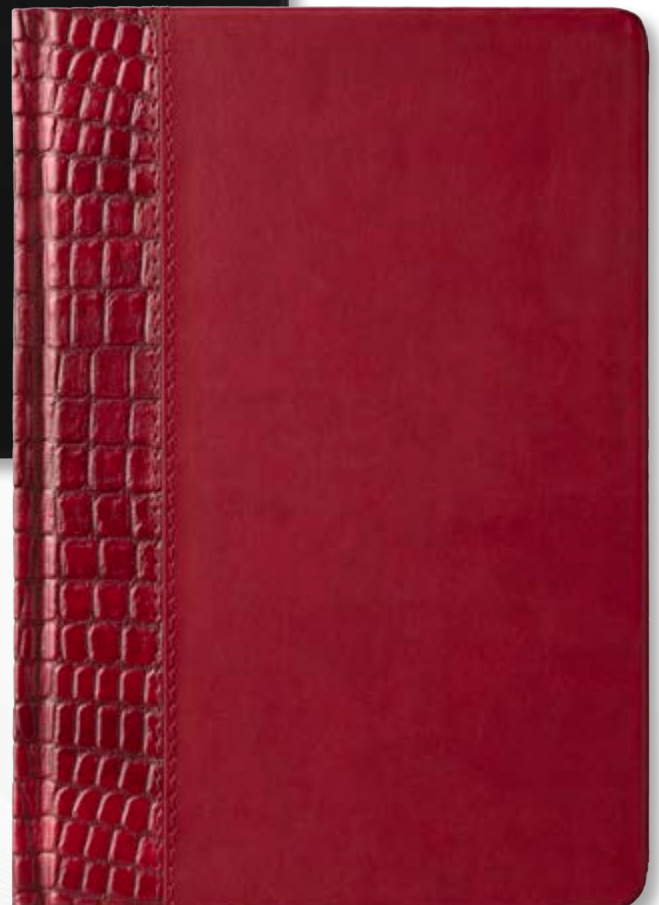

Бележникът се предлага в кутия.

* Подходящ за сухо преге

4 - син

1 - лице кафяво + бежово

2 - лице т. синьо + синьо

3 - лице т. зелено + зелено

4 - лице черно + черно

5 - лице бордо + бордо