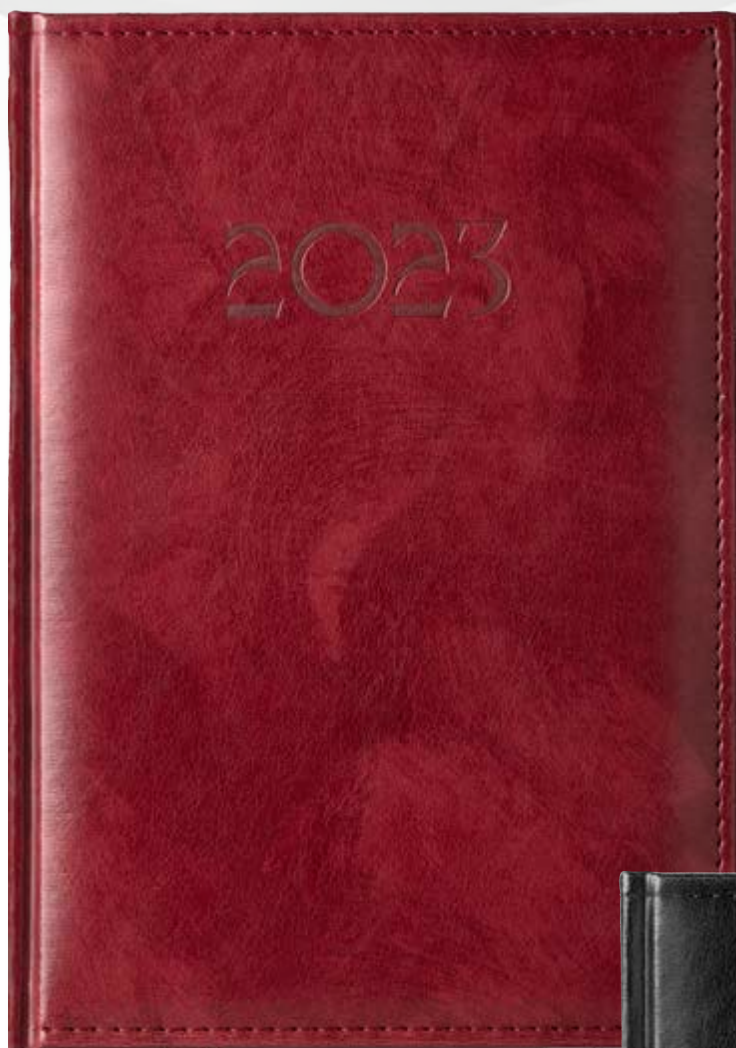

10 ❖ Календар-Бележници 2023

1 - червен