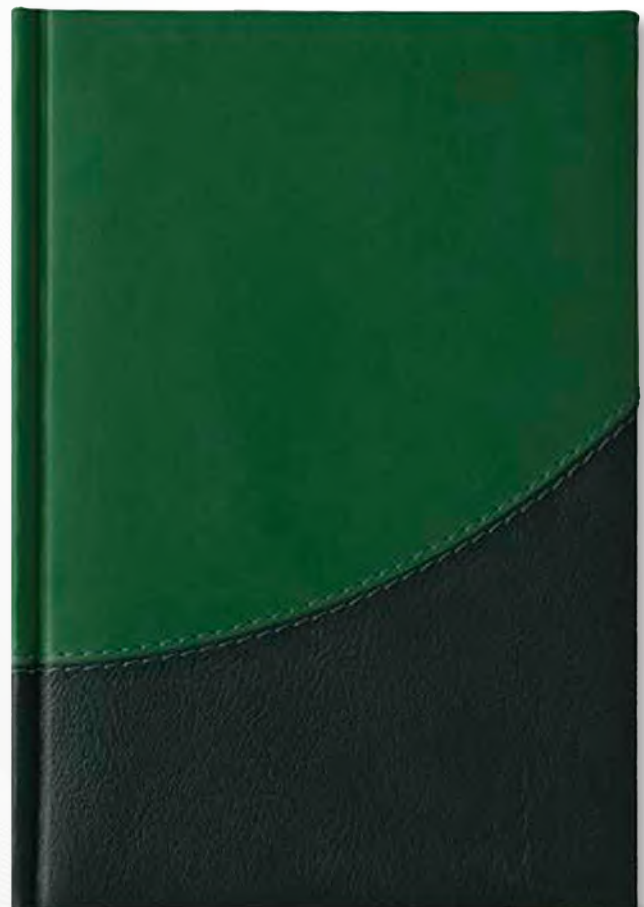

4 - лице зелено + т. зелено